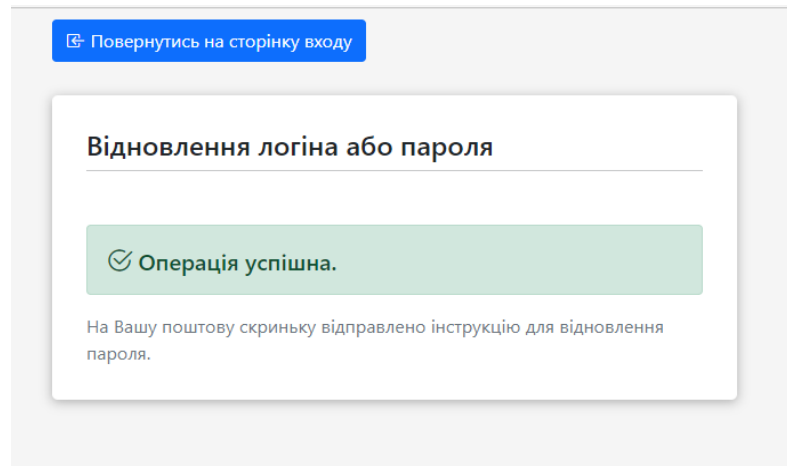

 Відновити пароль за логіном

Вкажіть логін

Надіслати

 Відновити логін та пароль за електронною поштою

Вкажіть адресу email

Надіслати

або

Результат успішного надсилання листа для відновлення облікових даних.

Результат успішної зміни пароля:

The image shows a web interface for password management. At the top left, there is a blue button with a left-pointing arrow and the text "Повернутись на сторінку входу". Below this is a white card with a light gray border. The card has a title "Відновлення логіна або пароля" followed by a horizontal line. In the center of the card is a green rounded rectangle containing a white checkmark icon and the text "Пароль успішно змінено.". Below this green box, there is a short paragraph of text: "Ви можете перейти на сторінку входу та скористатись відновленим паролем."