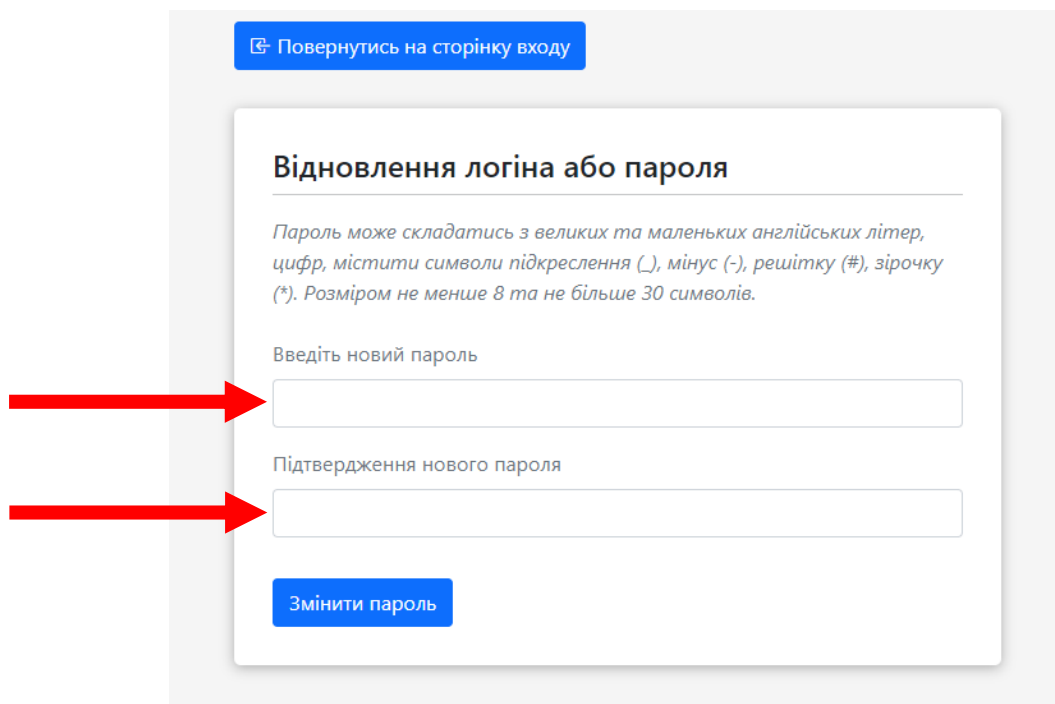

 Відновити пароль за логіном

Вкажіть логін

Надіслати

 Відновити логін та пароль за електронною поштою

Вкажіть адресу email

Надіслати

або

Результат успішного надсилання листа для відновлення облікових даних.

Приклад листа відновлення облікових даних. Необхідно перейти за «[посиланням](#)» у листі:

Зверніть увагу, що посилання для відновлення паролю дійсне протягом доби. У формі введіть пароль та підтвердіть його.

Результат успішної зміни пароля:

The image shows a web interface for password management. At the top left, there is a blue button with a left-pointing arrow and the text "Повернутись на сторінку входу". Below this is a white card with a light gray border. The card has a title "Відновлення логіна або пароля" followed by a horizontal line. In the center of the card is a green rounded rectangle containing a white checkmark icon and the text "Пароль успішно змінено.". Below this green box, there is a short paragraph of text: "Ви можете перейти на сторінку входу та скористатись відновленим паролем."